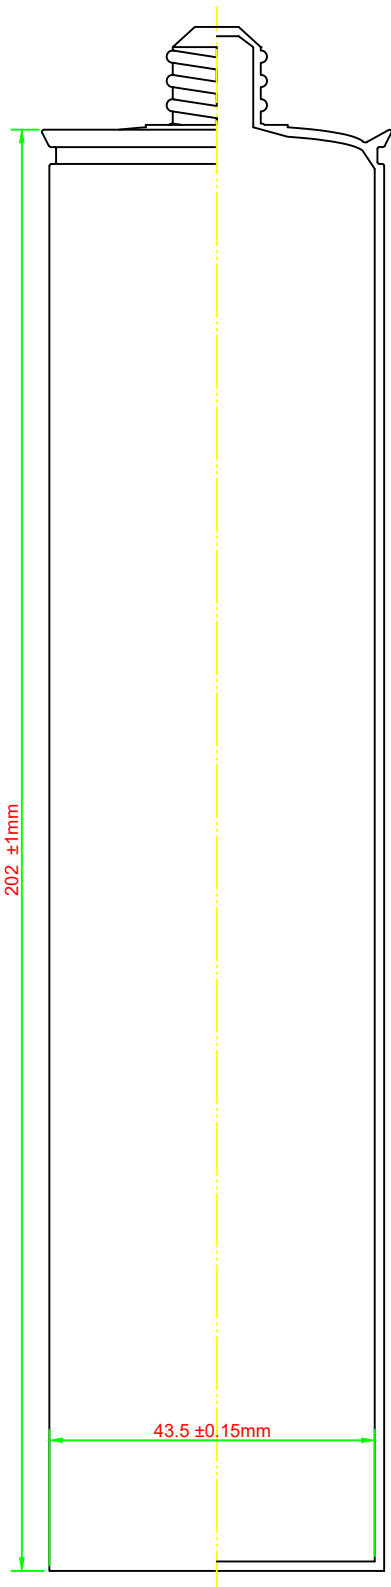

Long Thames

M9CARTRIDGE

Material: PE

Long Thames Enterprise Co., Ltd.
Tel: +886-2-26192800 , +886-2-26192810
Fax: +886-2-26192820
E-mail: business@long-thames.com.tw